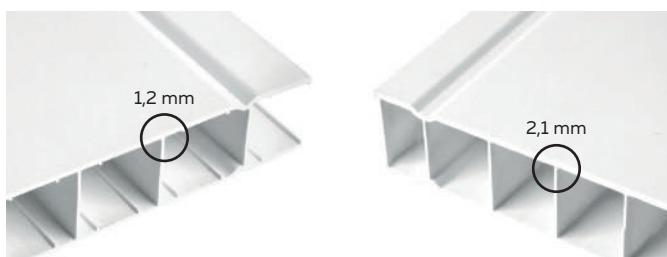

Coloris non contractuels.

*Traduction : effet texturé

PAGE

32
33

VOLETS BATTANTS

PVC

Volets pleins ép. 24 ou 28 mm

2 modèles de volets pleins PVC disponibles : Modèle ép. 24 mm au pas de 100 mm, **coloris Blanc ou laqué, voir p. 33** et modèle ép. 28 mm au pas de 100 mm, **coloris Blanc, Chêne doré, Laqué ou Deuctone, voir p. 33**. Quincailleries en aluminium noir ou blanc en standard, coloris assorti aux volets en option.

Volets barres et écharpes avec espagnolette classique, finition PVC laquée coloris Bleu pigeon RAL 5024 et quincailleries assorties en option.

LES DÉTAILS TECHNIQUES

Frises 24 mm

Frises 28 mm

Coupe d'onglet aux quatre angles