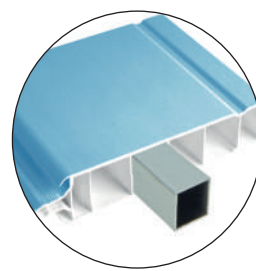

Renfort aluminium (hors coloris Blanc)

EXCLUSIVITÉ THIEBAUT

Le volet PVC laqué Fine Textured*, une exclusivité Thiebaut !

Plus de compromis entre la couleur et la praticité du PVC, grâce à notre procédé innovant, vous pouvez désormais choisir parmi tous les coloris RAL.

GARANTIE 10 ANS
bonne tenue de laquage

*Traduction : effet texturé