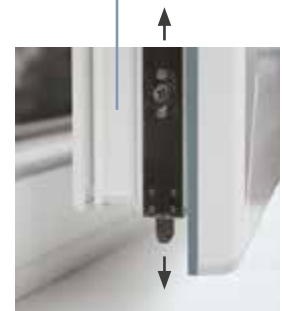

PVC

Profil sobre

La parclose droite offre une finition discrète et soignée.

Poignée centrée

Pour gagner en esthétique, plus discrète, elle épouse la verticale du montant sans accrocher le regard.

Poignée décentrée

En option.

Battement central vue extérieure

116 mm

Jet d'eau

Il améliore l'étanchéité de la fenêtre.
En option.

Crémone

Verrouillage haut et bas pour une étanchéité optimale et une utilisation aisée au quotidien.