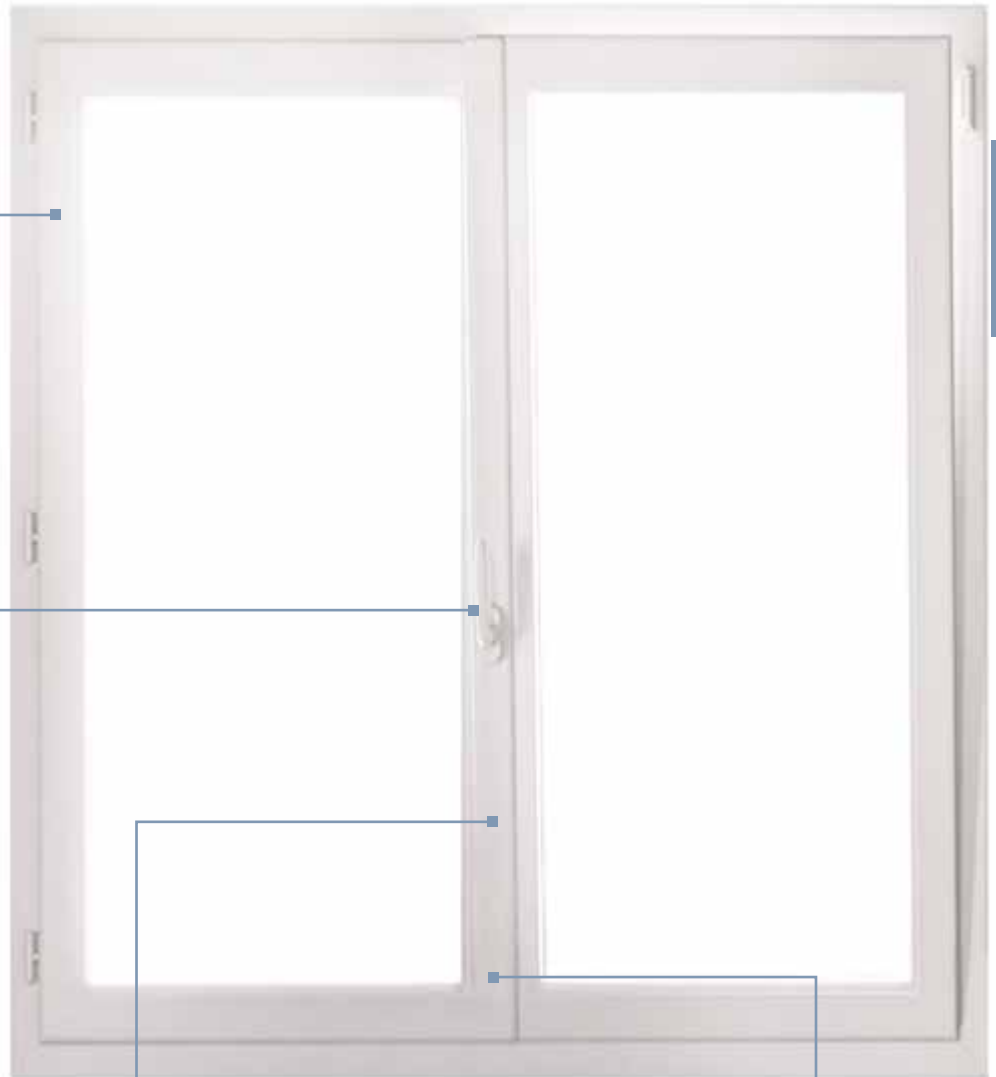

PVC Contact

*la fenêtre
fonctionnelle*

**MON
CHOIX
EST FAIT !
SOLABAIE**

Ligne épurée

Sur-mesure

Économique

Blanc

Les fenêtres PVC Contact

PVC

Profil sobre

La parclose droite offre une finition discrète et soignée.

Poignée centrée

Pour gagner en esthétique, plus discrète, elle épouse la verticale du montant sans accrocher le regard.

Poignée décentrée

En option.

Battement central vue extérieure

116 mm

Jet d'eau

Il améliore l'étanchéité de la fenêtre.
En option.

Crémone

Verrouillage haut et bas pour une étanchéité optimale et une utilisation aisée au quotidien.